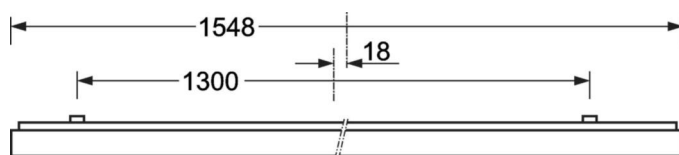

Накладной светильник - рассеиватель микропризматический - прямой свет

Корпус из стального листа с порошковым напылением, прямоугольное сечение, встроенная система хомутиков Quicklock для быстрой сборки с предохранительным крючком и тросом для простого и быстрого монтажа Цвет корпуса серебристый/ белый алюминий RAL 9006; Равномерный прямой свет для освещения рабочих мест за дисплеем по норме DIN-EN 12464-1; защита от слепящих лучей благодаря стеклу с микропризматическим рельефом со специальной техникой "Multilayer» и светоуправляющей фольгой; Удобное подключение к сети, прямо на поверхности светильника, с колпачком для клеммы; настройки ETM можно легко изменять на поверхности светильника. Подключение к сети через 3-полюсную присоединительную клемму втычного контакта. По запросу поставляется наше универсальное монтажное приспособление AVA-MH. Накладной светильник для установки на потолке

параметры

номер заказа	65712024175
код EAN	4020863453351
номер таможенного тарифа	94051190
Знак прохождения контроля	IP 20, класс защиты I, для рабочих мест за дисплеем 65° < 3000, ENEC10 VDE, F, Indoor, CE
Степень ударопрочности IK	IK03
Температура окружающая	ta 25°C
Гарантийный срок	5 лет
Государственные программы поддержки	BEG - государственные субсидии для энергосберегающих зданий (действительна только для Германии)

электротехника

Балласт	Электронный драйвер Multilumen, 4-шага (1 штука)
Мощность системы	51W-28W
сетевое напряжение	230V/50Hz
автоматический предохранитель (пусковой ток)	15 штук/B10, 25 штук/B16, 24 штук/C10, 38 штук/C16
класс энергосбережения/Источник света	B

DEEP-LINK

<https://www.regiolum.de/ru/article/65712024175>