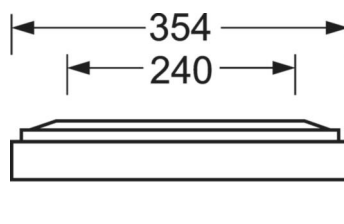

Ссылка	LED 7000lm/51W 840
ηLB	100 %
Φ ↓/↑	100 % / 0 %
UGR поп./вдоль дисплей	18.7 / 18.9
	65° < 3000cd/m²