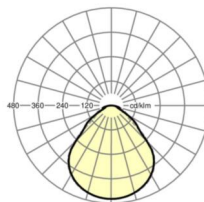

параметры

номер заказа	65712024175
код EAN	4020863453351
номер таможенного тарифа	94051190
Знак прохождения контроля	IP 20, класс защиты I, для рабочих мест за дисплеем 65° < 3000, ENEC10 VDE, F, Indoor, CE
Степень ударопрочности IK	IK03
Температура окружающая	ta 25°C
Гарантийный срок	5 лет
Государственные программы поддержки	BEG - государственные субсидии для энергосберегающих зданий (действительна только для Германии)

электротехника

Балласт	Электронный драйвер Multilumen, 4-шага (1 штука)
Мощность системы	51W-28W
сетевое напряжение	230V/50Hz
автоматический предохранитель (пусковой ток)	15 штук/B10, 25 штук/B16, 24 штук/C10, 38 штук/C16
класс энергосбережения/Источник света	B

DEEP-LINK

<https://www.regiolum.de/ru/article/65712024175>